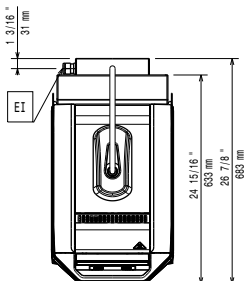

Prednja/e

Bočna/o

EI = Električni priključak
EO = Električna utičnica

Gornja/e

Električki

Napon napajanja:	603946 (HSG2RPRSE3)	380-400 V/3N ph/50 Hz
Ampera:		9 A
Ukupna snaga:		5 kW
Vrsta utikača:		IEC 60309 3P+N+T

Instalacija:

Prostor za instalaciju. 190mm sa strane stražnje vertikalnog panela

Ključne informacije:

Površina pripreme (ŠxD)	250 x 250 mm
Vanjske dimenzije, širina:	370 mm
Vanjske dimenzije, dubina:	683 mm
Vanjske dimenzije, visina:	619 mm
Neto težina:	46 kg
Transportna težina:	58 kg
Transportna visina:	710 mm
Transportna širina:	450 mm
Transportna dubina:	760 mm
Transportni volumen:	0.24 m³

Plug in
SpeeDelight s ručno prilagodljivom pločom, rebrasta teflon ploča koja se može ukloniti
Tvrtka zadržava pravo promjene bez prethodne najave.
Sve informacije bile su točne u vrijeme tiskanja.