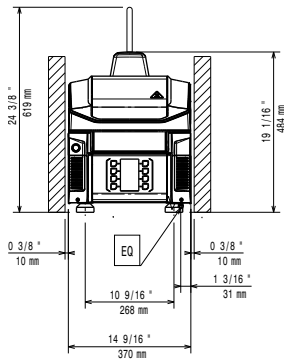

Prednja/e

Bočna/o

EI = Električni priključak
EO = Električna utičnica

Gornja/e

Električki

Napon napajanja:	603946 (HSG2RPRSE3)	380-400 V/3N ph/50 Hz
Ampera:		9 A
Ukupna snaga:		5 kW
Vrsta utikača:		IEC 60309 3P+N+T

Instalacija:

Prostor za instalaciju. 190mm sa strane stražnje vertikalnog panela

Ključne informacije:

Površina pripreme (ŠxD)	250 x 250 mm
Vanjske dimenzije, širina:	370 mm
Vanjske dimenzije, dubina:	683 mm
Vanjske dimenzije, visina:	619 mm
Neto težina:	46 kg
Transportna težina:	58 kg
Transportna visina:	710 mm
Transportna širina:	450 mm
Transportna dubina:	760 mm
Transportni volumen:	0.24 m³

Plug in
SpeeDelight s ručno prilagodljivom pločom, rebrasta teflon ploča koja se može ukloniti
Tvrtka zadržava pravo promjene bez prethodne najave.
Sve informacije bile su točne u vrijeme tiskanja.